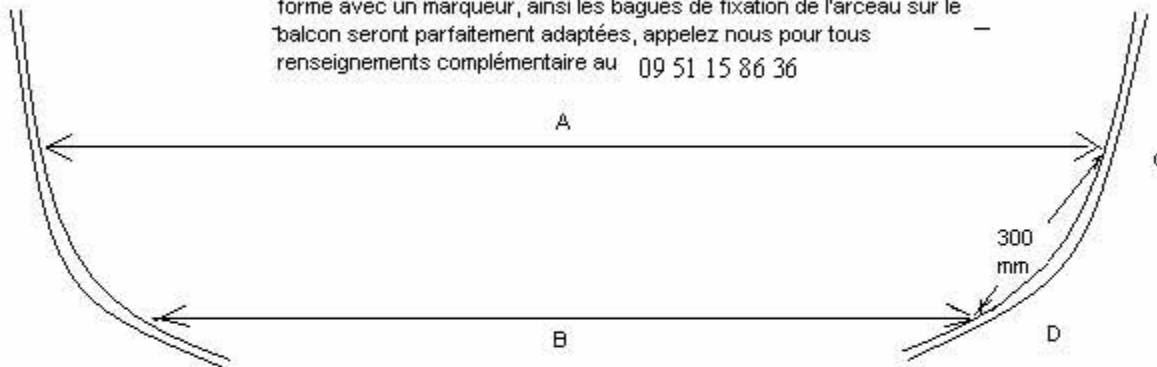

PRONAUTIQUE

TÉL: 06 84 54 41 05
FAX: 09 56 15 86 36
INFO@PRONAUTIQUE.FR

Si vous n'avez pas la possibilité d'obtenir les 300mm sur la partie droite des balcons, veuillez vous reporter sur le questionnaire ci-dessous, la cote B sera alors prise dans le cintrage ou juste après ce dernier, exemple sur Sun Odyssey dernière génération (voir photos arceaux).

A la commande, merci de nous fournir un gabarit carton du cintrage, il suffit de poser le carton sur le balcon bâbord ou tribord et de copier la forme avec un marqueur, ainsi les bagues de fixation de l'arceau sur le balcon seront parfaitement adaptées, appelez nous pour tous renseignements complémentaire au 09 51 15 86 36